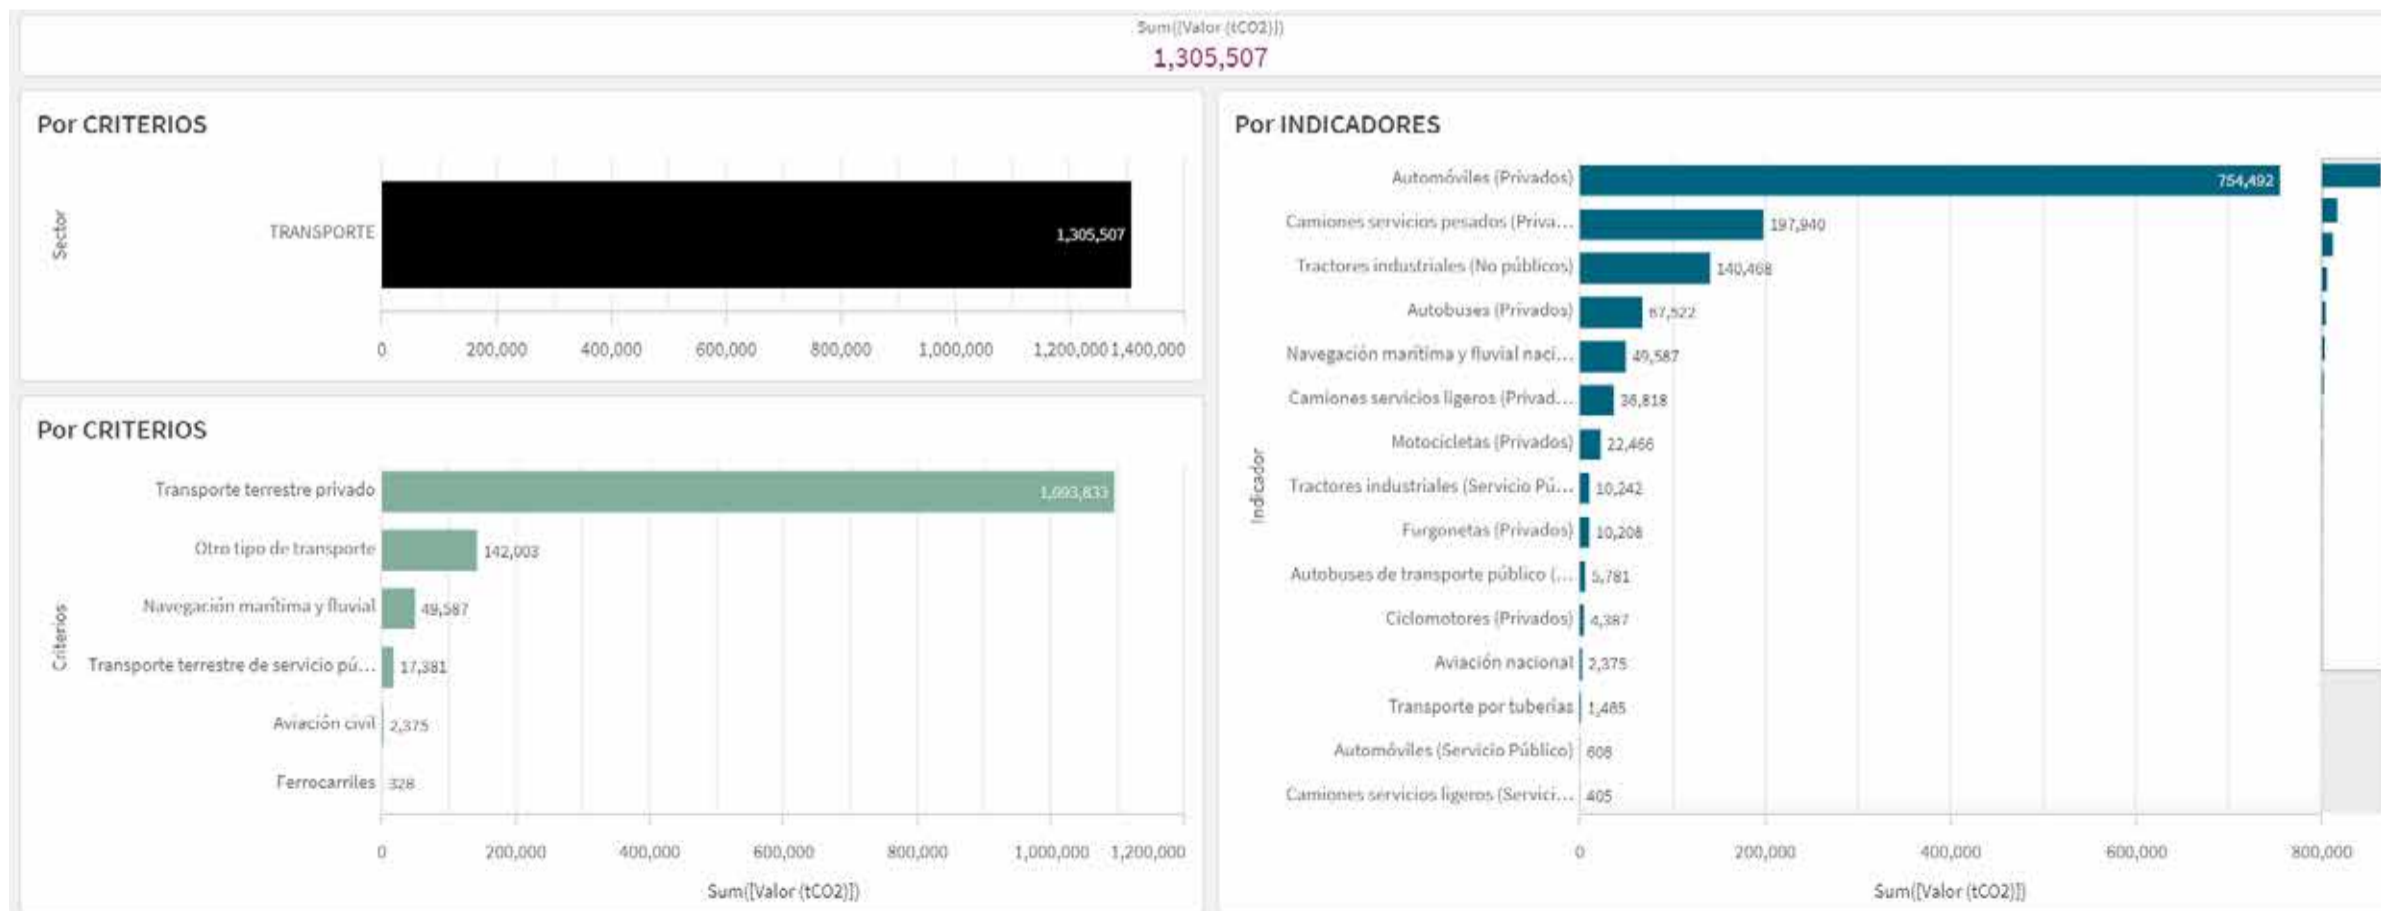

TRANSPORTE