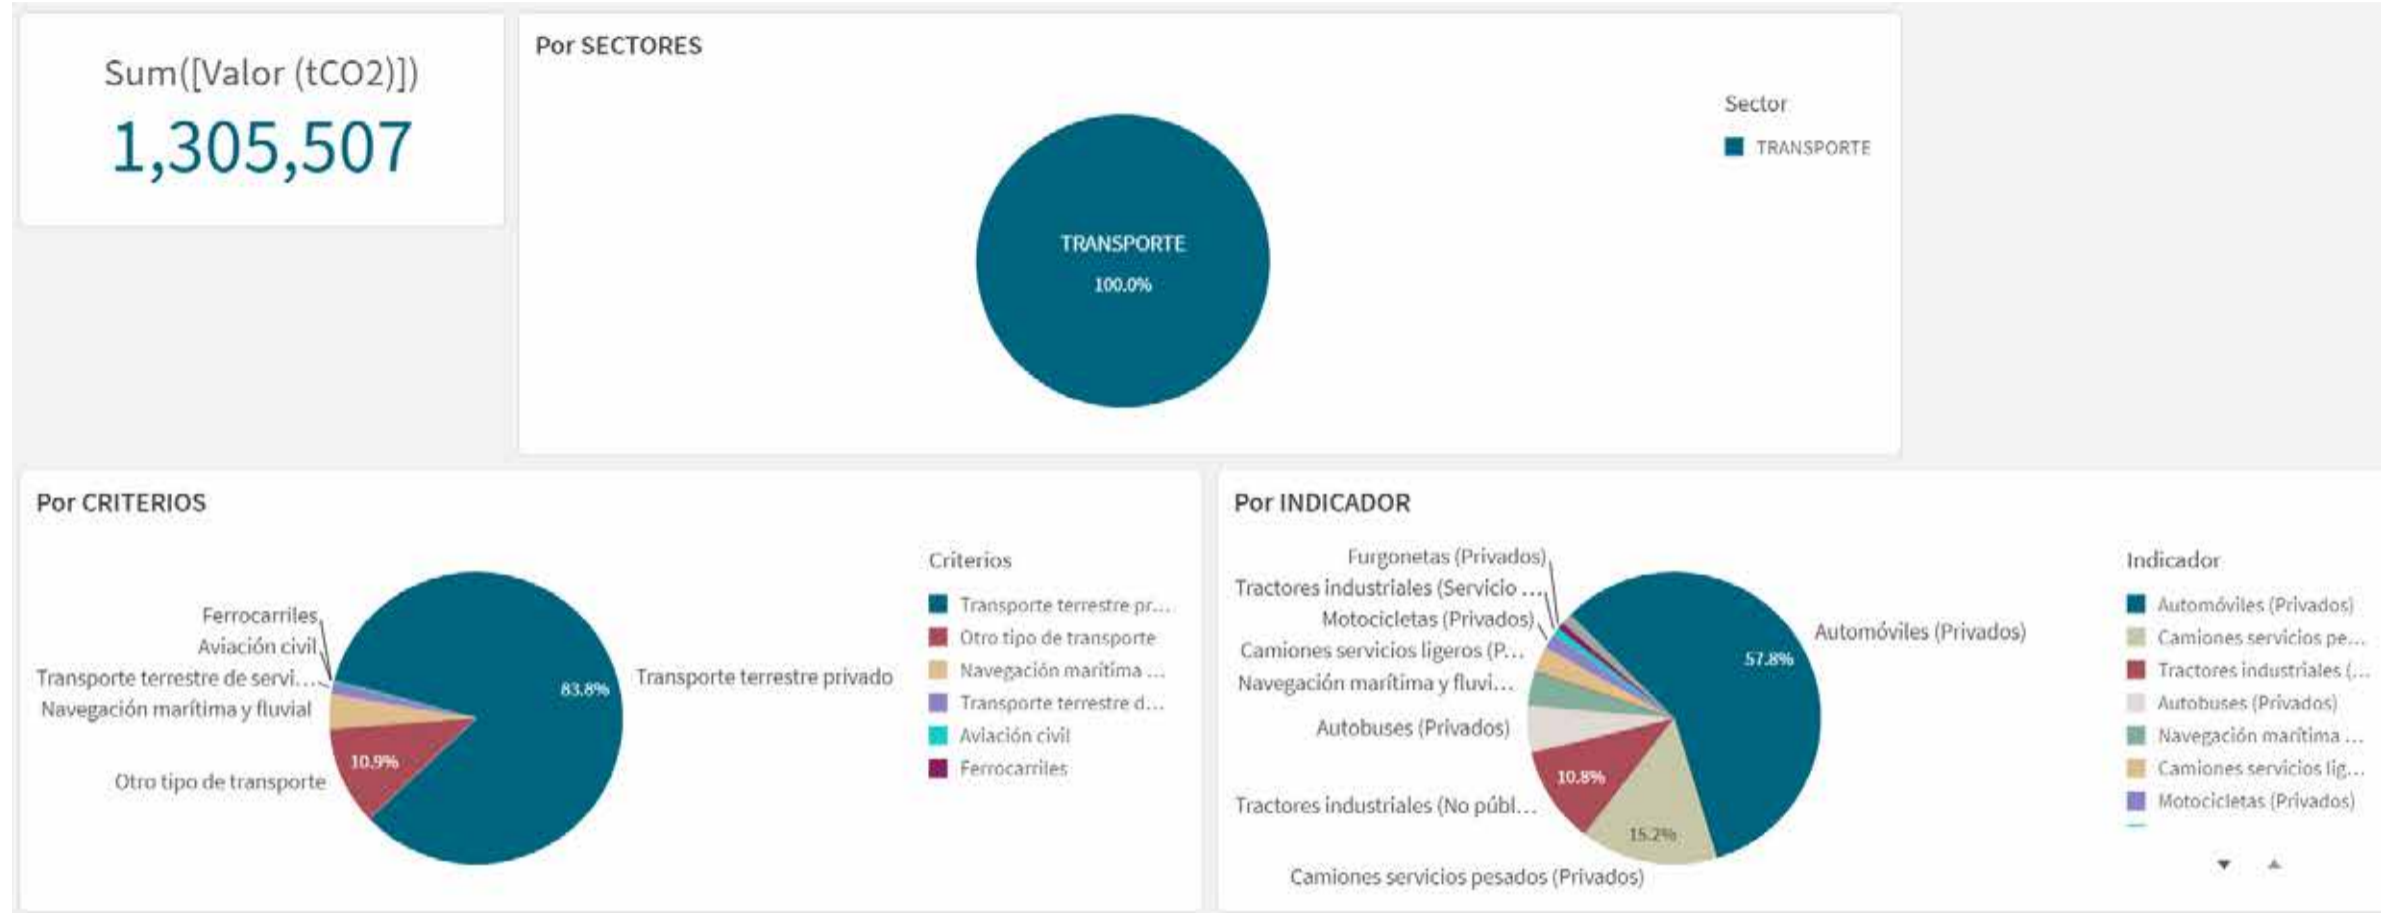

# CLIMOMETRE

OBSERVATORIO CIUDADANO DE EMISIONES DE CO2 EN LA CIUDAD DE VALENCIA

# TOTAL GENERAL

# PROCESOS INDUSTRIALES