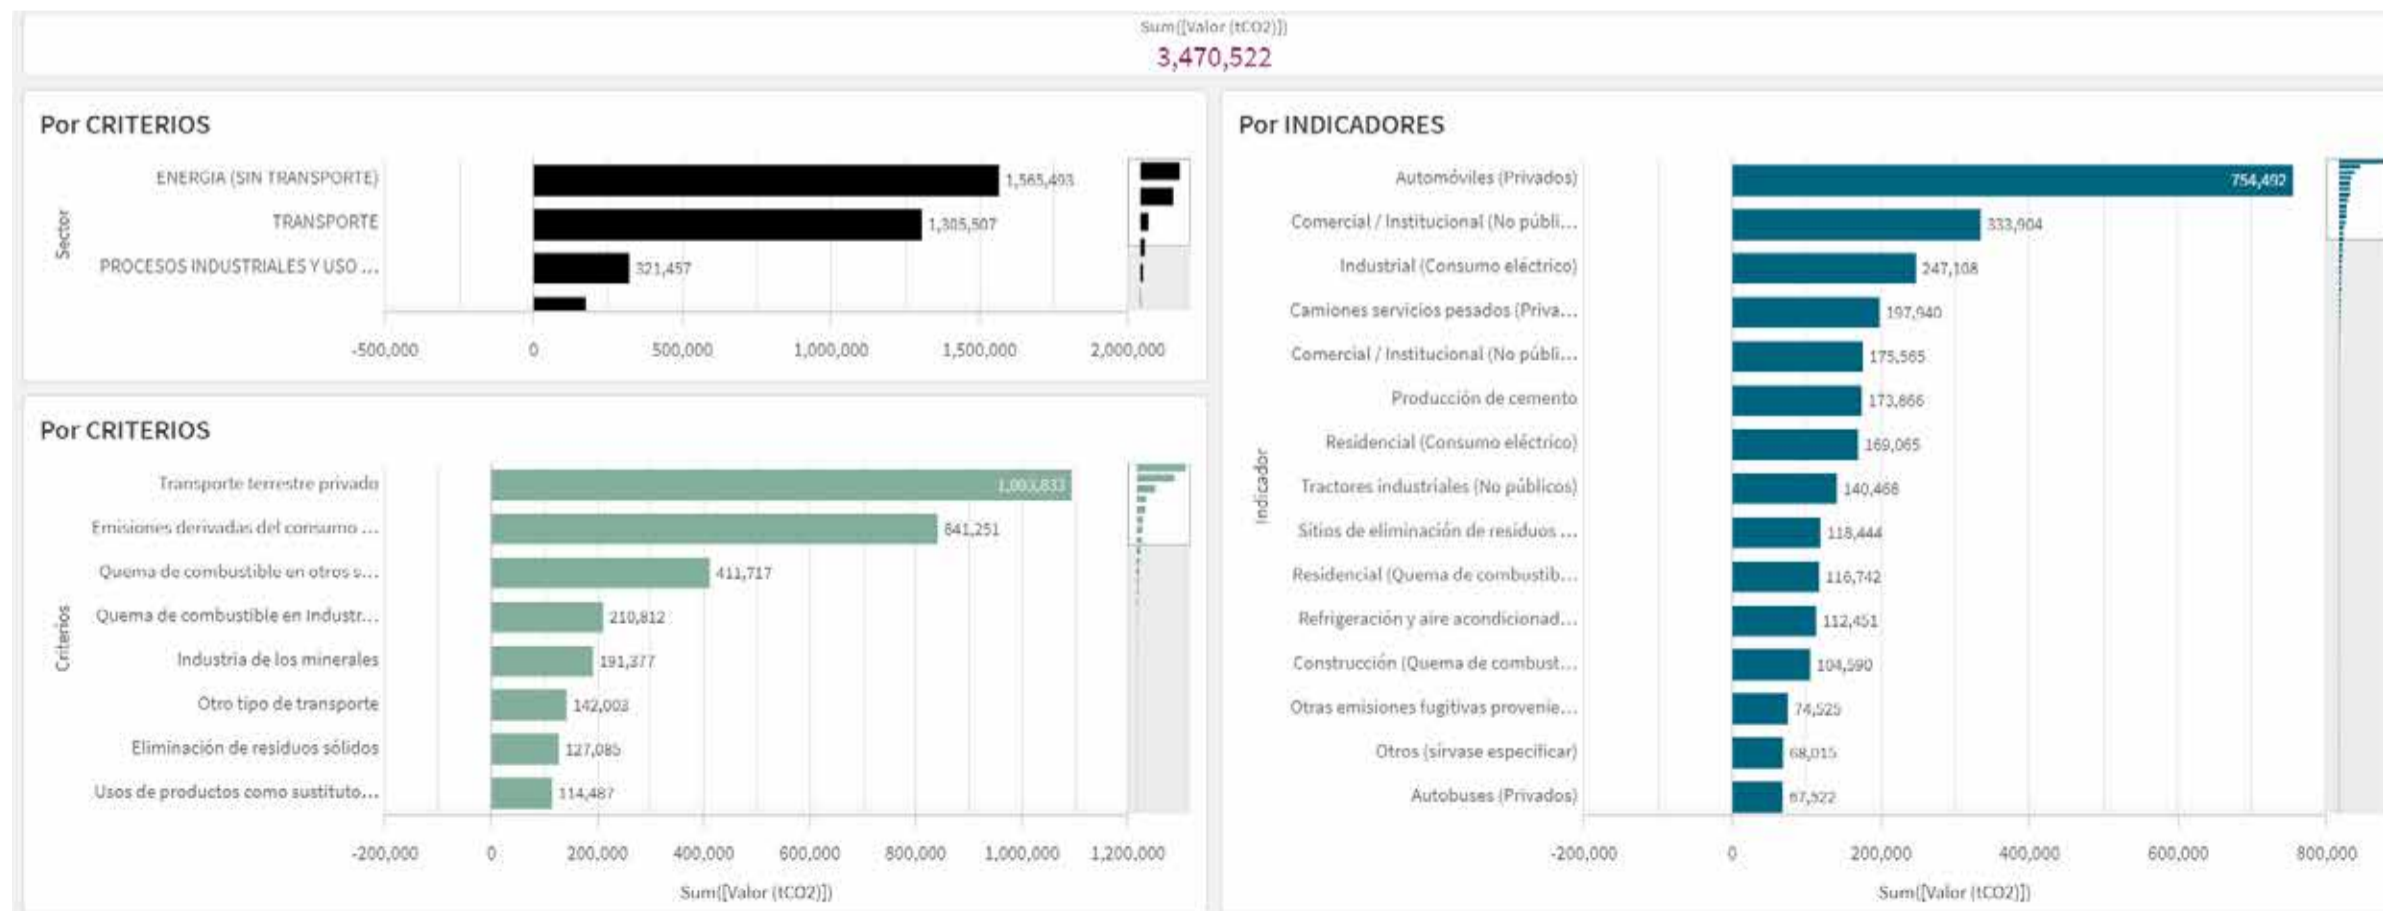

# CLIMOMETRE

OBSERVATORIO CIUDADANO DE EMISIONES DE CO2 EN LA CIUDAD DE VALENCIA

# TOTAL GENERAL